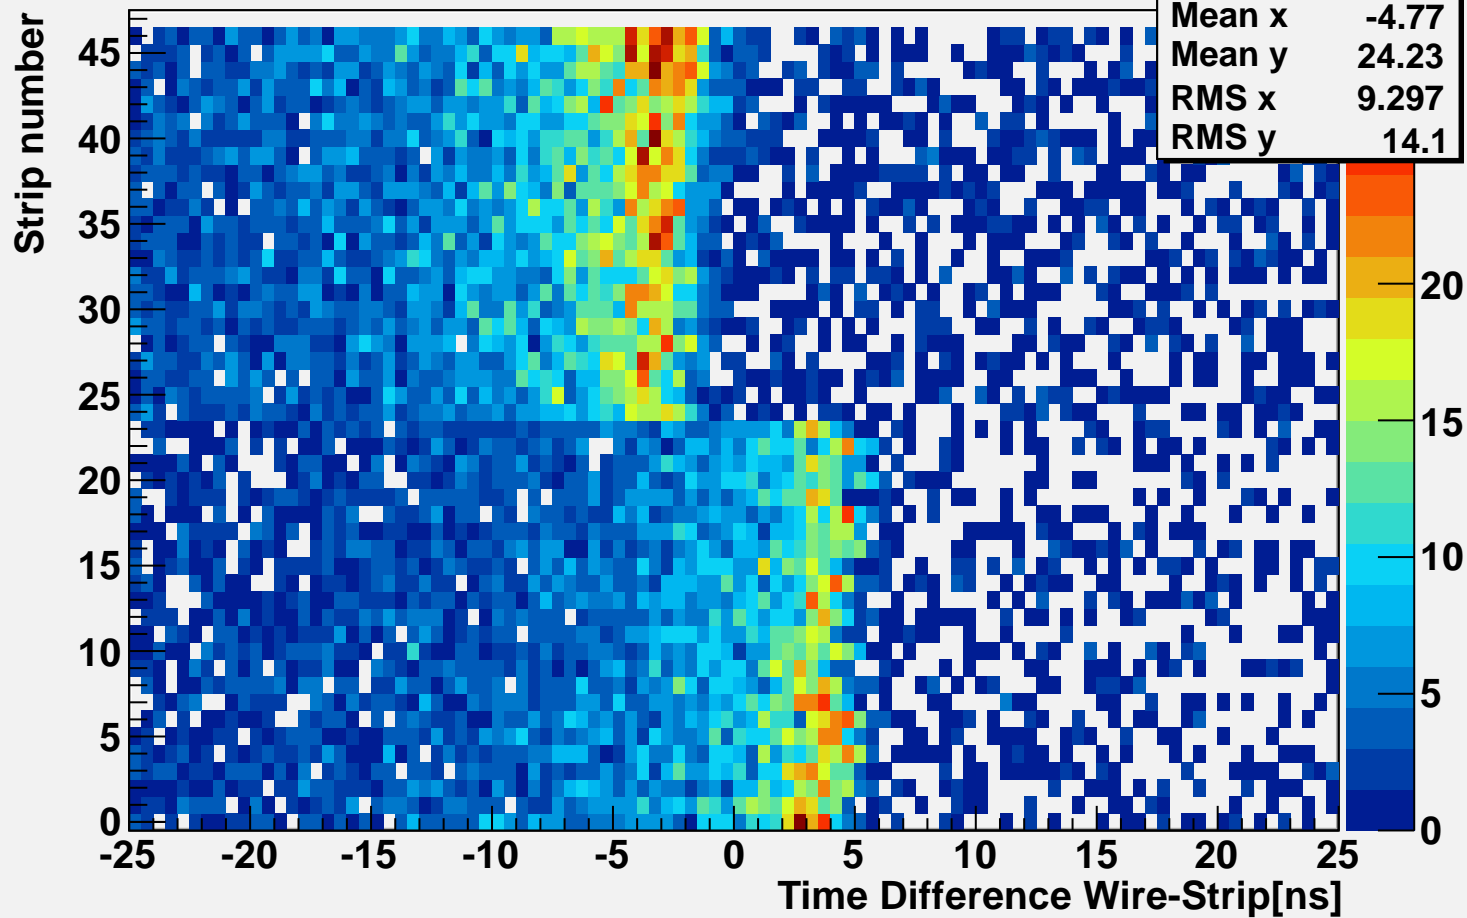

FDC wire 11, Strip number vs. Delta T

hist2d_11	
Entries	24919
Mean x	-4.77
Mean y	24.23
RMS x	9.297
RMS y	14.1